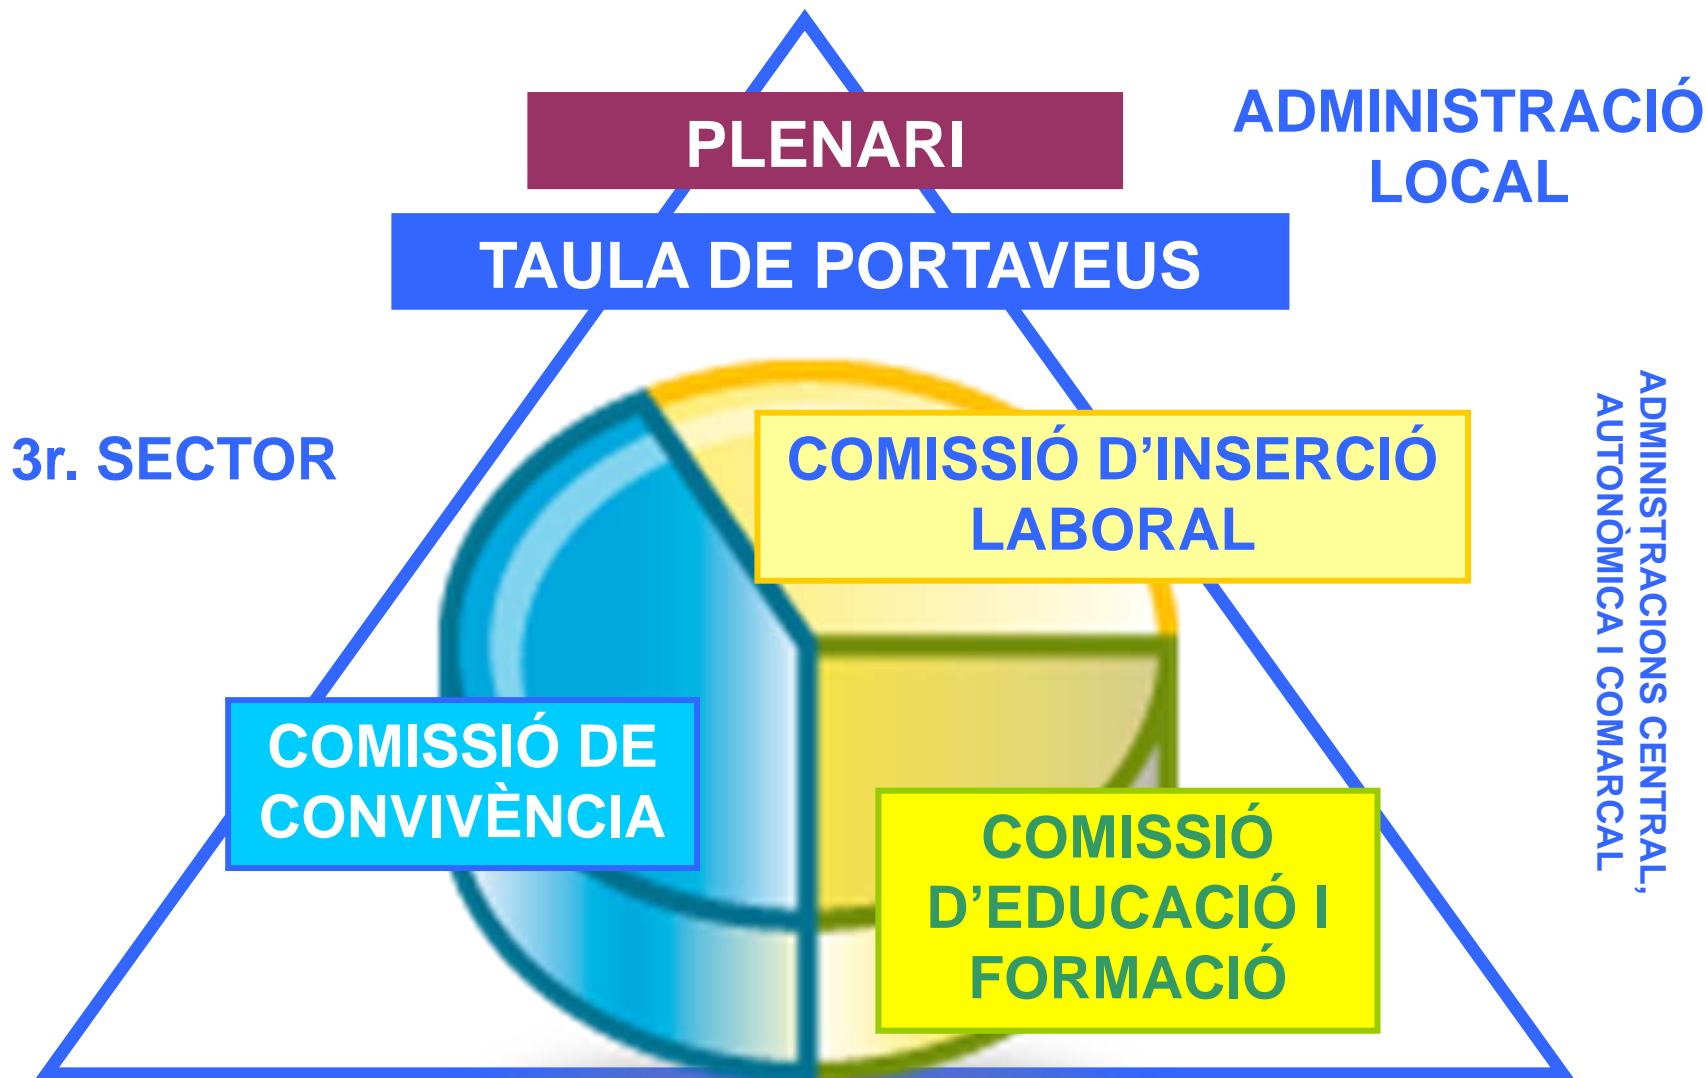

Ajuntament de Constantí

ORGANITZACIÓ DEL PLA LOCAL